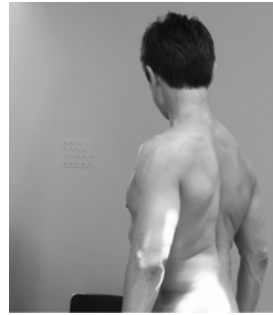

美術解剖学モデル海斗

平面であれ立体であれ、デジタルであれアナログであれ、ワンランク上の学びが欲しい！！でも学べる場がない！！今から美大を目指すのは現実的じゃないし、美大に居てる学生も人体の描写をちゃんと教えてもらえてない。。。【海斗 LIVE】はそんな方たちの声にこたえるセミナー。日本でただ一人の美術解剖学モデル海斗が自らの身体をエビデンスとしてあなたの人体描画力の向上を手助けします。アマチュア・プロ・指導者・学生を問わず、歓迎します。

### カリキュラム

- \* 腕（肩から手首まで）の基本的構造
- \* モノをいうパーツ～背中の基本構造（背骨と肩甲骨の動き方、腕との関係性、首と肩の付き方、など）
- \* 腕の男女差とは（三角筋、上腕二頭筋・三頭筋の違い、前腕伸筋群）
- \* 手（掌・手のひら）の構造
- \* 腕の動きのベクトルと胸の筋肉の関係性（見え方）の実演
- \* 腕の動きのベクトルと背中中の筋肉の関係性（見え方）の実演
- \* 動作とは腕の位置が筋肉の形を変えることでわかること（抱く、前に押す、下に押し付ける、引く、持ち上げる、たたく、拗う、など）
- \* シンメトリーな動きとアシンメトリーな動きわきの下の構造メモリースケッチで仕上げ

### 参加者の声

人間の体が実際の動きの中で筋肉と骨は注目していましたが脂肪は適当に描いていました。脂肪を解説する本もないし。アスリートでもある海斗さんから脂肪の話聞いて目からウロコでした。直接見ないと分からない事がこんなにあるなんて。（大阪 HK さん）

海斗さんは「動く日本最強の解剖学教材」だと思います！！講義を聞いていて大変教え慣れている感がとても伝わってきます。会場の雰囲気巻き込むことにも卓越していらっしゃるし、知識がずっと入るようにと感じます！（大阪 MK さん）

### モデル紹介

yu  
ユウ

2009年、美術モデルとしての活動開始。デッサン、クロッキー、写真など幅広く活動する。理学療法士でもあるため身体に関する知識を活かすべく美術解剖学モデル海斗の相棒モデルとして各地のセミナーなどで活躍中。名古屋造形大学や日本アニメーター演出協会などでの美術解剖学セミナー実績がある。

Kaito  
海斗

アカデミック造形研究プロジェクト（国立大学法人兵庫教育大学内）創立メンバー、美術解剖学会（東京藝術大学内）理事、アトリエ路樹絵京都・総合プロデューサー。ファインアートのみならずアニメ・ゲーム・漫画・フィギュア・モデリングなどの分野で仕事をする人向けに美術解剖学講座【海斗 LIVE】を日本中で開催。自らの身体をエビデンスとして参加者の視覚と触覚で認知に落とす「海斗メソッド」を展開する。