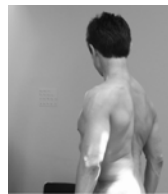

Kaito
海斗

アカデミック造形研究プロジェクト(国立大学法人兵庫教育大学内) 創立メンバー、美術解剖学会(東京藝術大学内) 理事、アトリエ路樹絵京都・総合プロデューサー。ファインアートのみならずアニメ・ゲーム・漫画・フィギュア・モデリングなどの分野で仕事をする人向けに美術解剖学講座【海斗 LIVE】を日本中で開催。自らの身体をエビデンスとして参加者の視覚と触覚で認知に落とす「海斗メソッド」を展開する。

開催日時

2024年10月19日(土)
AM10:30 ~ PM4:30 ※オフ会は開催いたしません。

参加費

1 講義料金：10,000円(税込)
※当日会場にて現金のみでのお支払いとなります。
バーコード・クレジットカード等のお支払いはできません。

持参物

ご参加される皆様の目的にあった画材を自由にご持参ください。
※イーゼル等の大型画材のお持ち込みは事前にご相談ください。

当講座開催に関するご注意

海斗 LIVE では教育的必要性から女性モデルに触る事を指示させていただいてますが、これはモデルの厚意で成り立っているのですがモデルに対する性的な要求や局部に触れること、乱雑に扱うことなどの問題が残念ながら過去に発生しております。当該の行為が認められた場合には海斗が退去を命じますのでご注意ください。

海斗からの退去要求に従わない場合は、刑法130条「要求を受けたのにその場から退去しなかった罪、住居不法侵入罪」で警察に引き渡します。ヌードを扱う場なので、周囲の方々にも厳しい措置へのご理解をお願いいたします。

問合せ・お申込み

<https://artmodel-hiro.com/contact-live>

スマートフォン・パソコンで上記 URL か右記 QR コードにアクセスし、フォームにてご連絡ください。
改めて返答申し上げます。