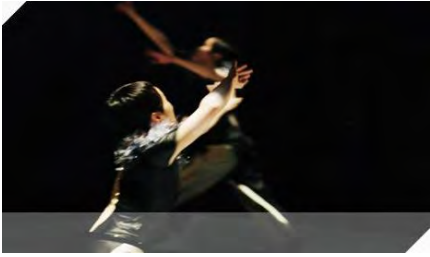

モデル紹介

ZERO ONE by Yasuko Yokoshi