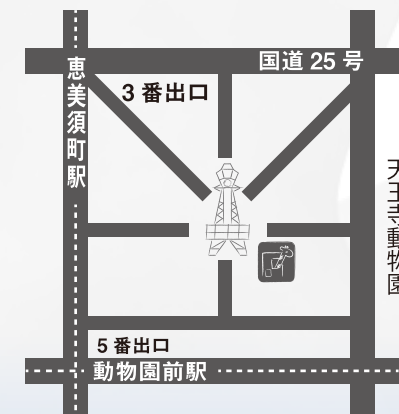

必ず上記画材を持参頂きますようお願い致します。

■申し込み・問い合わせ：kaito3021@gmail.com

開催場所

■場所

Gallery Cafe
Kirin

ギャラリーカフェ *Kirin*

〒556-0002

大阪府大阪市浪速区恵美須
東2丁目3-17

TEL：06-6632-1155

（ローソン通天閣南店が目印）

地下鉄堺筋線「恵美須町」駅から徒歩5分。

「動物園前」、「新今宮」からいずれも徒歩数分。

通天閣の南側です。ローソン通天閣南店があるビルの3階です。